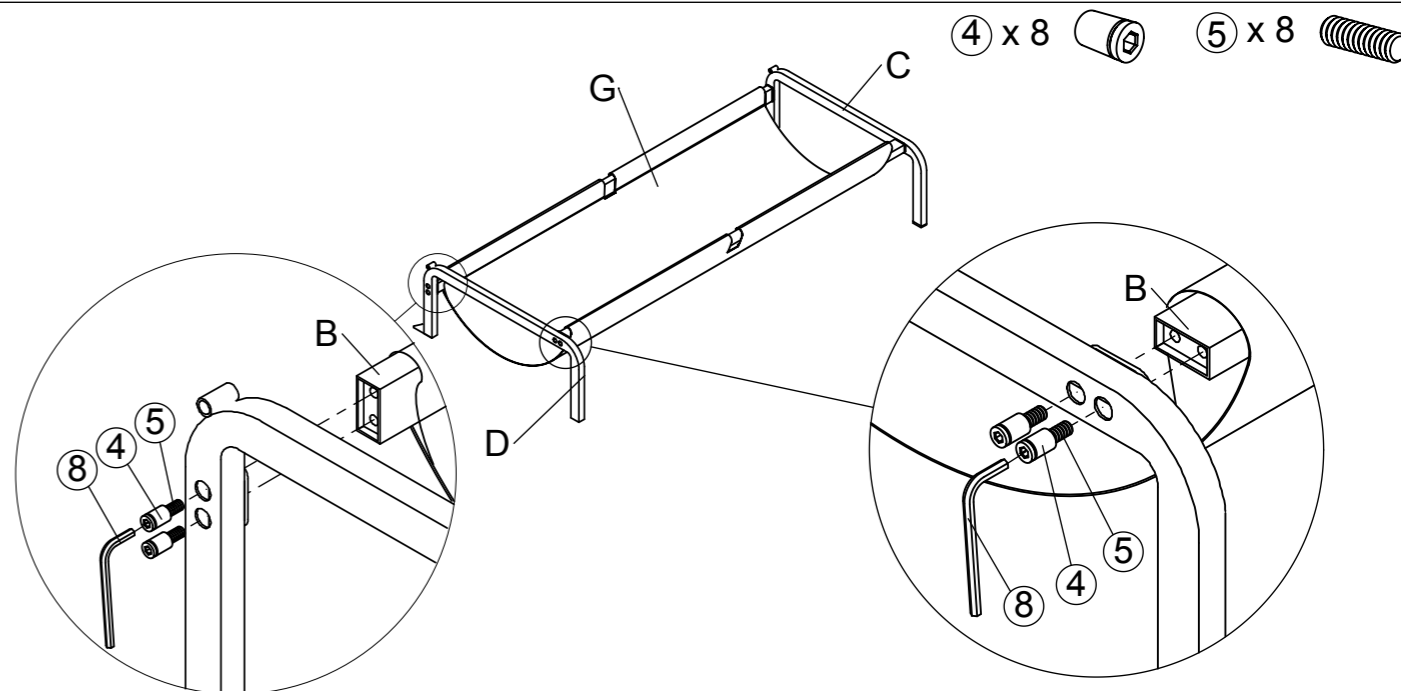

- ① x 10
- ② x 2
- ③ x 2
- ④ x 8
- ⑤ x 8
- ⑥ x 2
- ⑦ x 1
- ⑧ x 1
- ⑨ x 2
- ⑩ x 4
- ⑪ x 2
- ⑫ x 1

Betræk til puderne vil du finde, når du åbner lynlåsen under sædet.
The cover for the cushions you will find, when you open the zipper under the seat.
Den Kissenbezug finden Sie indem Sie den Reißverschluss unter dem Sitz öffnen.
Vous trouverez la housse pour les coussins en ouvrant la fermeture sous le siège.
De hoes voor de kussens vindt u onder het zitgedeelte na het openen van de rits.
靠枕外套放在坐垫里面，取出时请拉开坐垫底布拉链。
Чехлы для подушек Вы найдете под сиденьем дивана, расстегнув «молнию».

Benene til dette møbel vil du finde, når du åbner lynlåsen under sædet.
The legs for this sofa you will find, when you open the zipper under the seat.
Die Beine für das Sofa finden Sie indem Sie den Reißverschluss unter dem Sitz öffnen.
Vous trouverez les accoudoirs pour ce divan en ouvrant la fermeture sous le siège.
De poten van de slaapbank bevinden zich onder het zitgedeelte. U dient daarvoor de rits onder het zitgedeelte te openen.
沙发腿放在坐垫里面，取出时请拉开坐垫底布拉链。
Ножки для этого дивана Вы найдете под сиденьем, расстегнув «молнию».

RC SOFA

2,54 cm = 1 US INCH

ONAR SOFA

2,54 cm = 1 US INCH

THORA

2,54 cm = 1 US INCH

069497-01
RC SOFA
ONAR SOFA
THORA SOFA

1

2

3