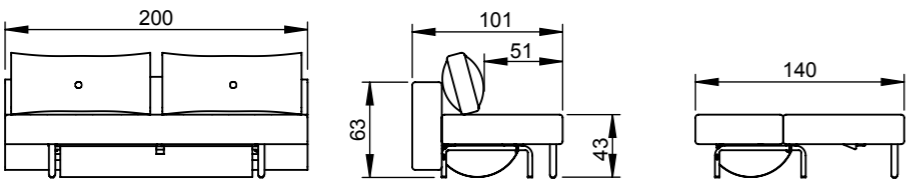

RC SOFA

2,54 cm = 1 US INCH

ONAR SOFA

2,54 cm = 1 US INCH

THORA

2,54 cm = 1 US INCH

069497-01
 RC SOFA
 ONAR SOFA
 THORA SOFA

1

2

3

6

7

1

SIDDE - SITZEN - SIT - ASSISE

2

3