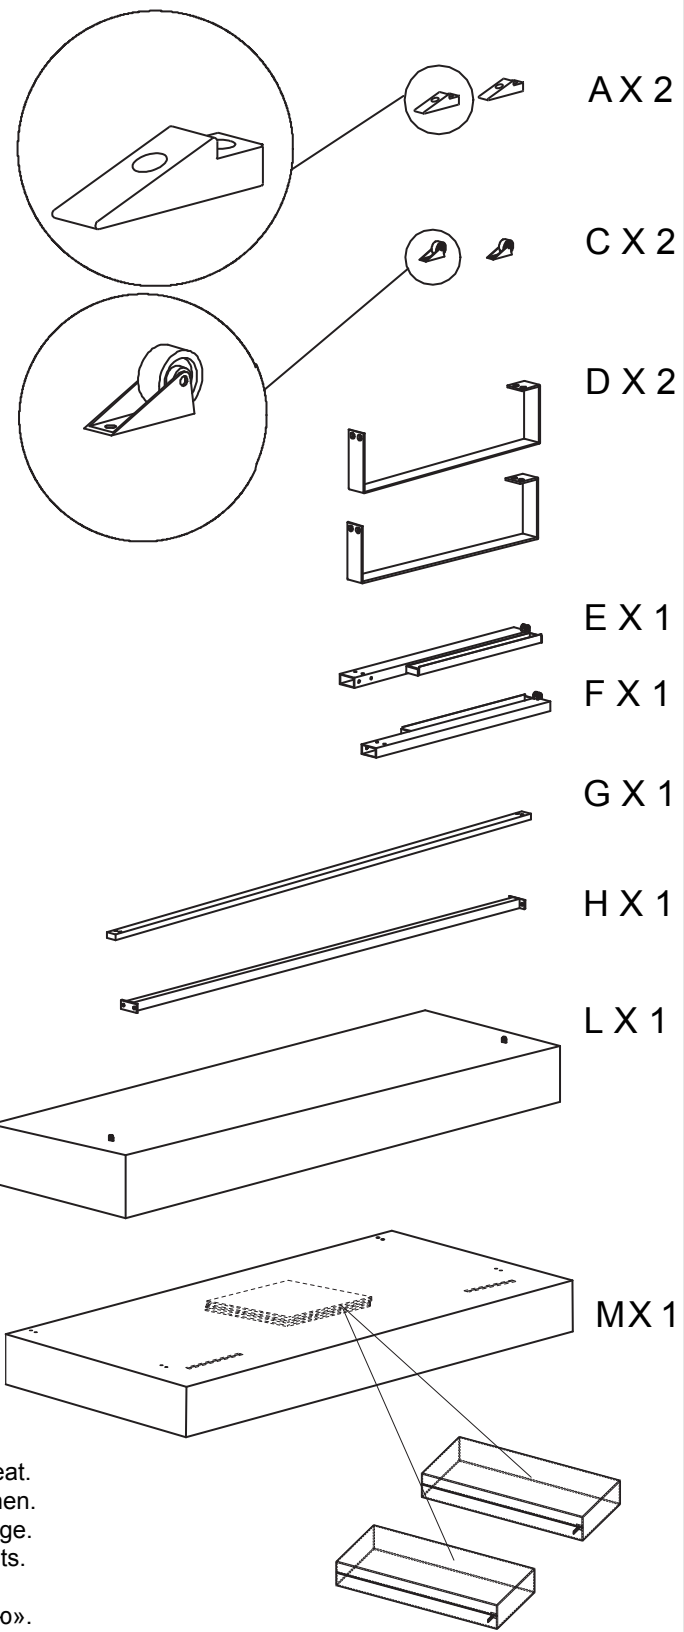

# 069328 SUPREME EXCESS LOUNGER

- ① x 4
- ② x 8
- ③ x 2
- ④ x 2
- ⑤ x 8
- ⑥ x 4
- ⑦ x 4
- ⑧ x 1
- ⑨ x 1
- ⑩ x 1
- ⑪ x 1

Betræk til puderne vil du finde, når du åbner lynlåsen under sædet.  
 The cover for the cushions you will find, when you open the zipper under the seat.  
 Den Kissenbezug finden Sie indem Sie den Reißverschluss unter dem Sitz öffnen.  
 Vous trouverez la housse pour les coussins en ouvrant la fermeture sous le siège.  
 De hoes voor de kussens vindt u onder het zitgedeelte na het openen van de rits.  
 靠枕外套放在坐垫里面，取出时请拉开坐垫底布拉链。  
 Чехлы для подушек Вы найдете под сиденьем дивана, расстегнув «молнию».

4

069328  
SUPREME EXCESS LOUNGER

6

7

069328

SUPREME EXCESS LOUNGER

1

SIDDE-SITZEN-SIT-ASSISE