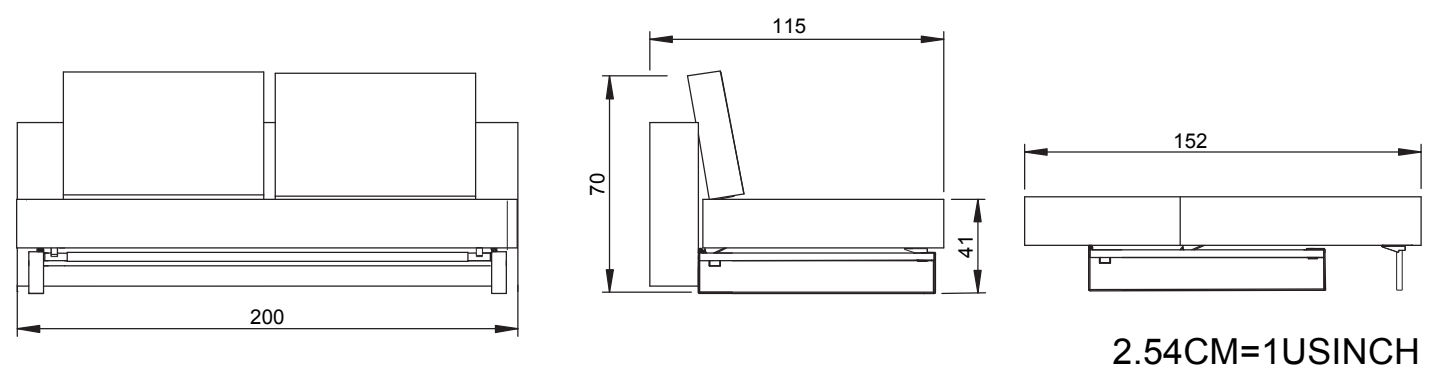

# 069328 SUPREME EXCESS LOUNGER

- ① x 4
- ② x 8
- ③ x 2
- ④ x 2
- ⑤ x 8
- ⑥ x 4
- ⑦ x 4
- ⑧ x 1
- ⑨ x 1
- ⑩ x 1
- ⑪ x 1

Betræk til puderne vil du finde, når du åbner lynlåsen under sædet.  
 The cover for the cushions you will find, when you open the zipper under the seat.  
 Den Kissenbezug finden Sie indem Sie den Reißverschluss unter dem Sitz öffnen.  
 Vous trouverez la housse pour les coussins en ouvrant la fermeture sous le siège.  
 De hoes voor de kussens vindt u onder het zitgedeelte na het openen van de rits.  
 靠枕外套放在坐垫里面，取出时请拉开坐垫底布拉链。  
 Чехлы для подушек Вы найдете под сиденьем дивана, расстегнув «молнию».

4

069328  
SUPREME EXCESS LOUNGER

6

7

069328

SUPREME EXCESS LOUNGER

1

SIDDE-SITZEN-SIT-ASSISE