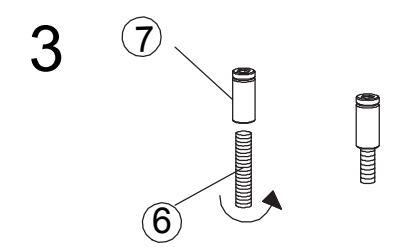

# 069328 SUPREME EXCESS LOUNGER

- ① x 4
- ② x 8
- ③ x 2
- ④ x 2
- ⑤ x 8
- ⑥ x 4
- ⑦ x 4
- ⑧ x 1
- ⑨ x 1
- ⑩ x 1
- ⑪ x 1

Betræk til puderne vil du finde, når du åbner lynlåsen under sædet.  
 The cover for the cushions you will find, when you open the zipper under the seat.  
 Den Kissenbezug finden Sie indem Sie den Reißverschluss unter dem Sitz öffnen.  
 Vous trouverez la housse pour les coussins en ouvrant la fermeture sous le siège.  
 De hoes voor de kussens vindt u onder het zitgedeelte na het openen van de rits.  
 靠枕外套放在坐垫里面，取出时请拉开坐垫底布拉链。  
 Чехлы для подушек Вы найдете под сиденьем дивана, расстегнув «молнию».

4

069328  
SUPREME EXCESS LOUNGER

6

7

069328

SUPREME EXCESS LOUNGER

1

SIDDE-SITZEN-SIT-ASSISE