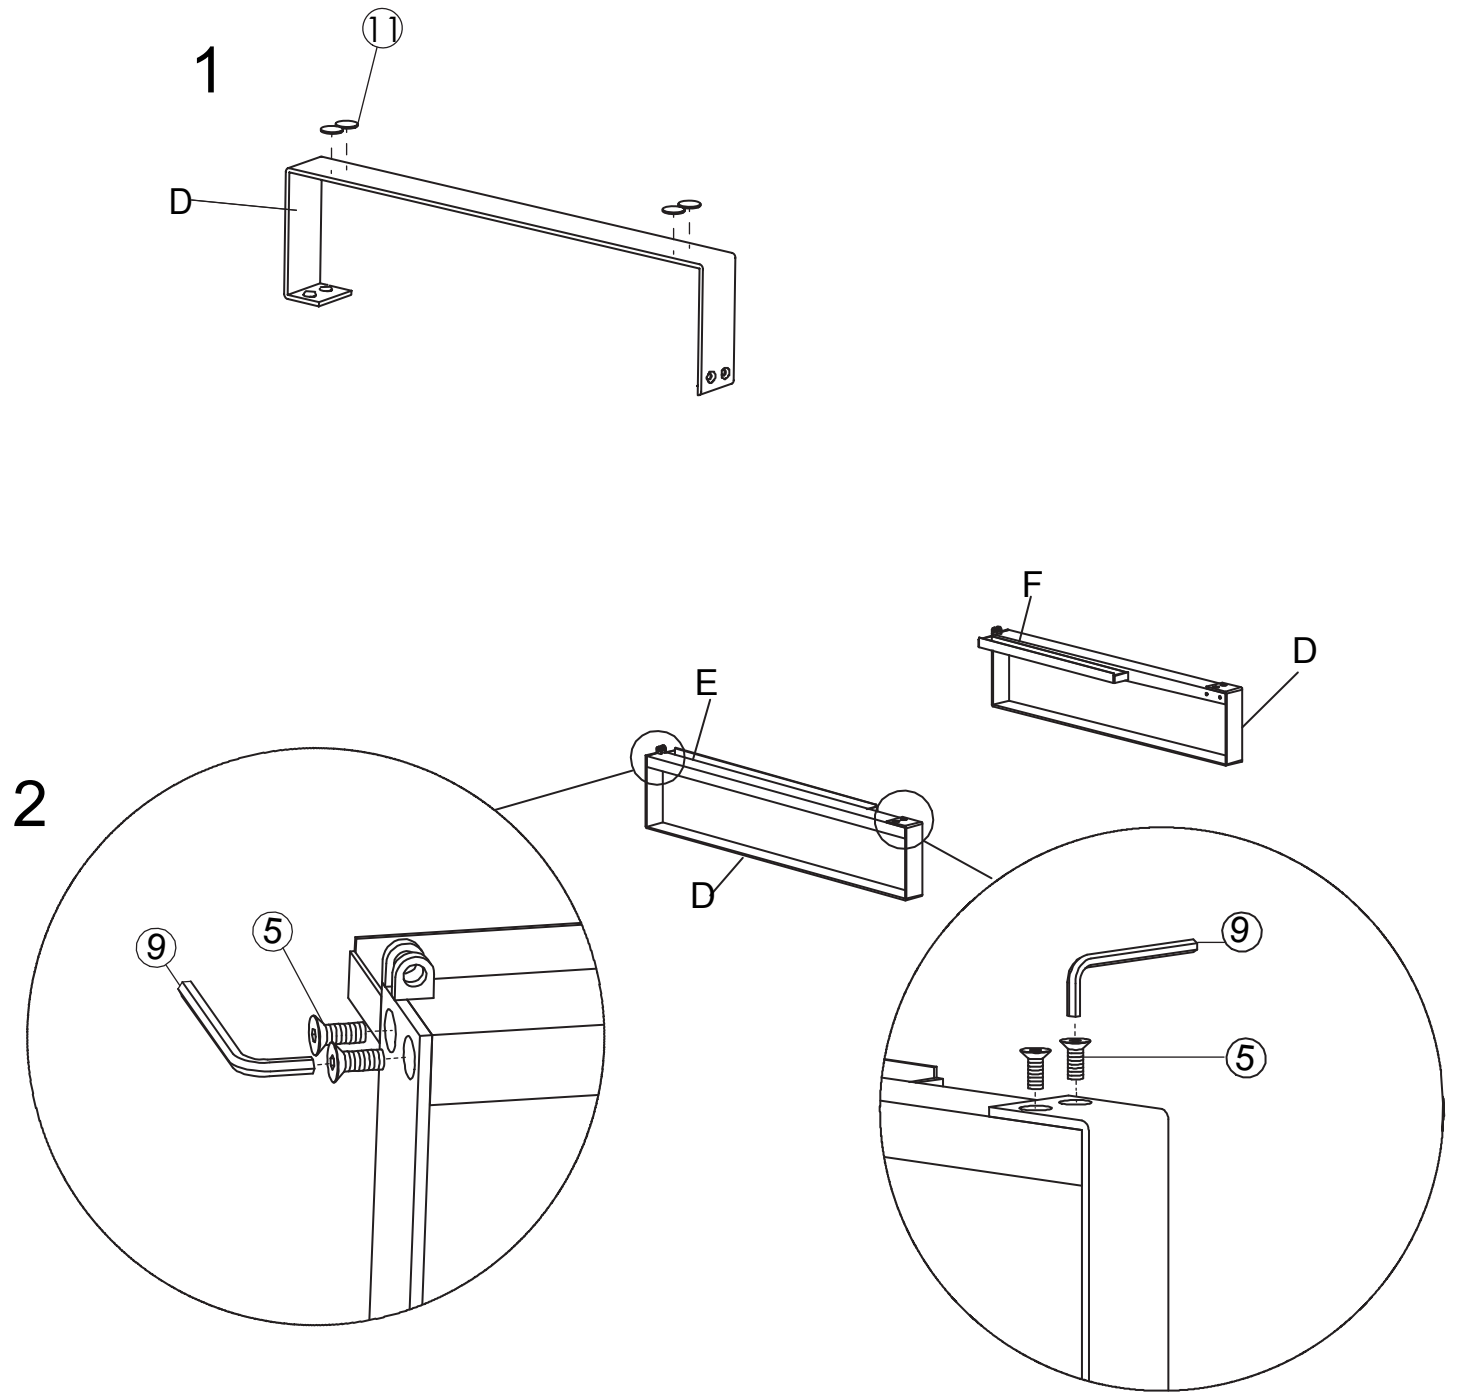

# 069328 SUPREME EXCESS LOUNGER

- ① x 4
- ② x 8
- ③ x 2
- ④ x 2
- ⑤ x 8
- ⑥ x 4
- ⑦ x 4
- ⑧ x 1
- ⑨ x 1
- ⑩ x 1
- ⑪ x 1

Betræk til puderne vil du finde, når du åbner lynlåsen under sædet.  
 The cover for the cushions you will find, when you open the zipper under the seat.  
 Den Kissenbezug finden Sie indem Sie den Reißverschluss unter dem Sitz öffnen.  
 Vous trouverez la housse pour les coussins en ouvrant la fermeture sous le siège.  
 De hoes voor de kussens vindt u onder het zitgedeelte na het openen van de rits.  
 靠枕外套放在坐垫里面，取出时请拉开坐垫底布拉链。  
 Чехлы для подушек Вы найдете под сиденьем дивана, расстегнув «молнию».

4

069328  
SUPREME EXCESS LOUNGER

6

7

069328

SUPREME EXCESS LOUNGER

1

SIDDE-SITZEN-SIT-ASSISE