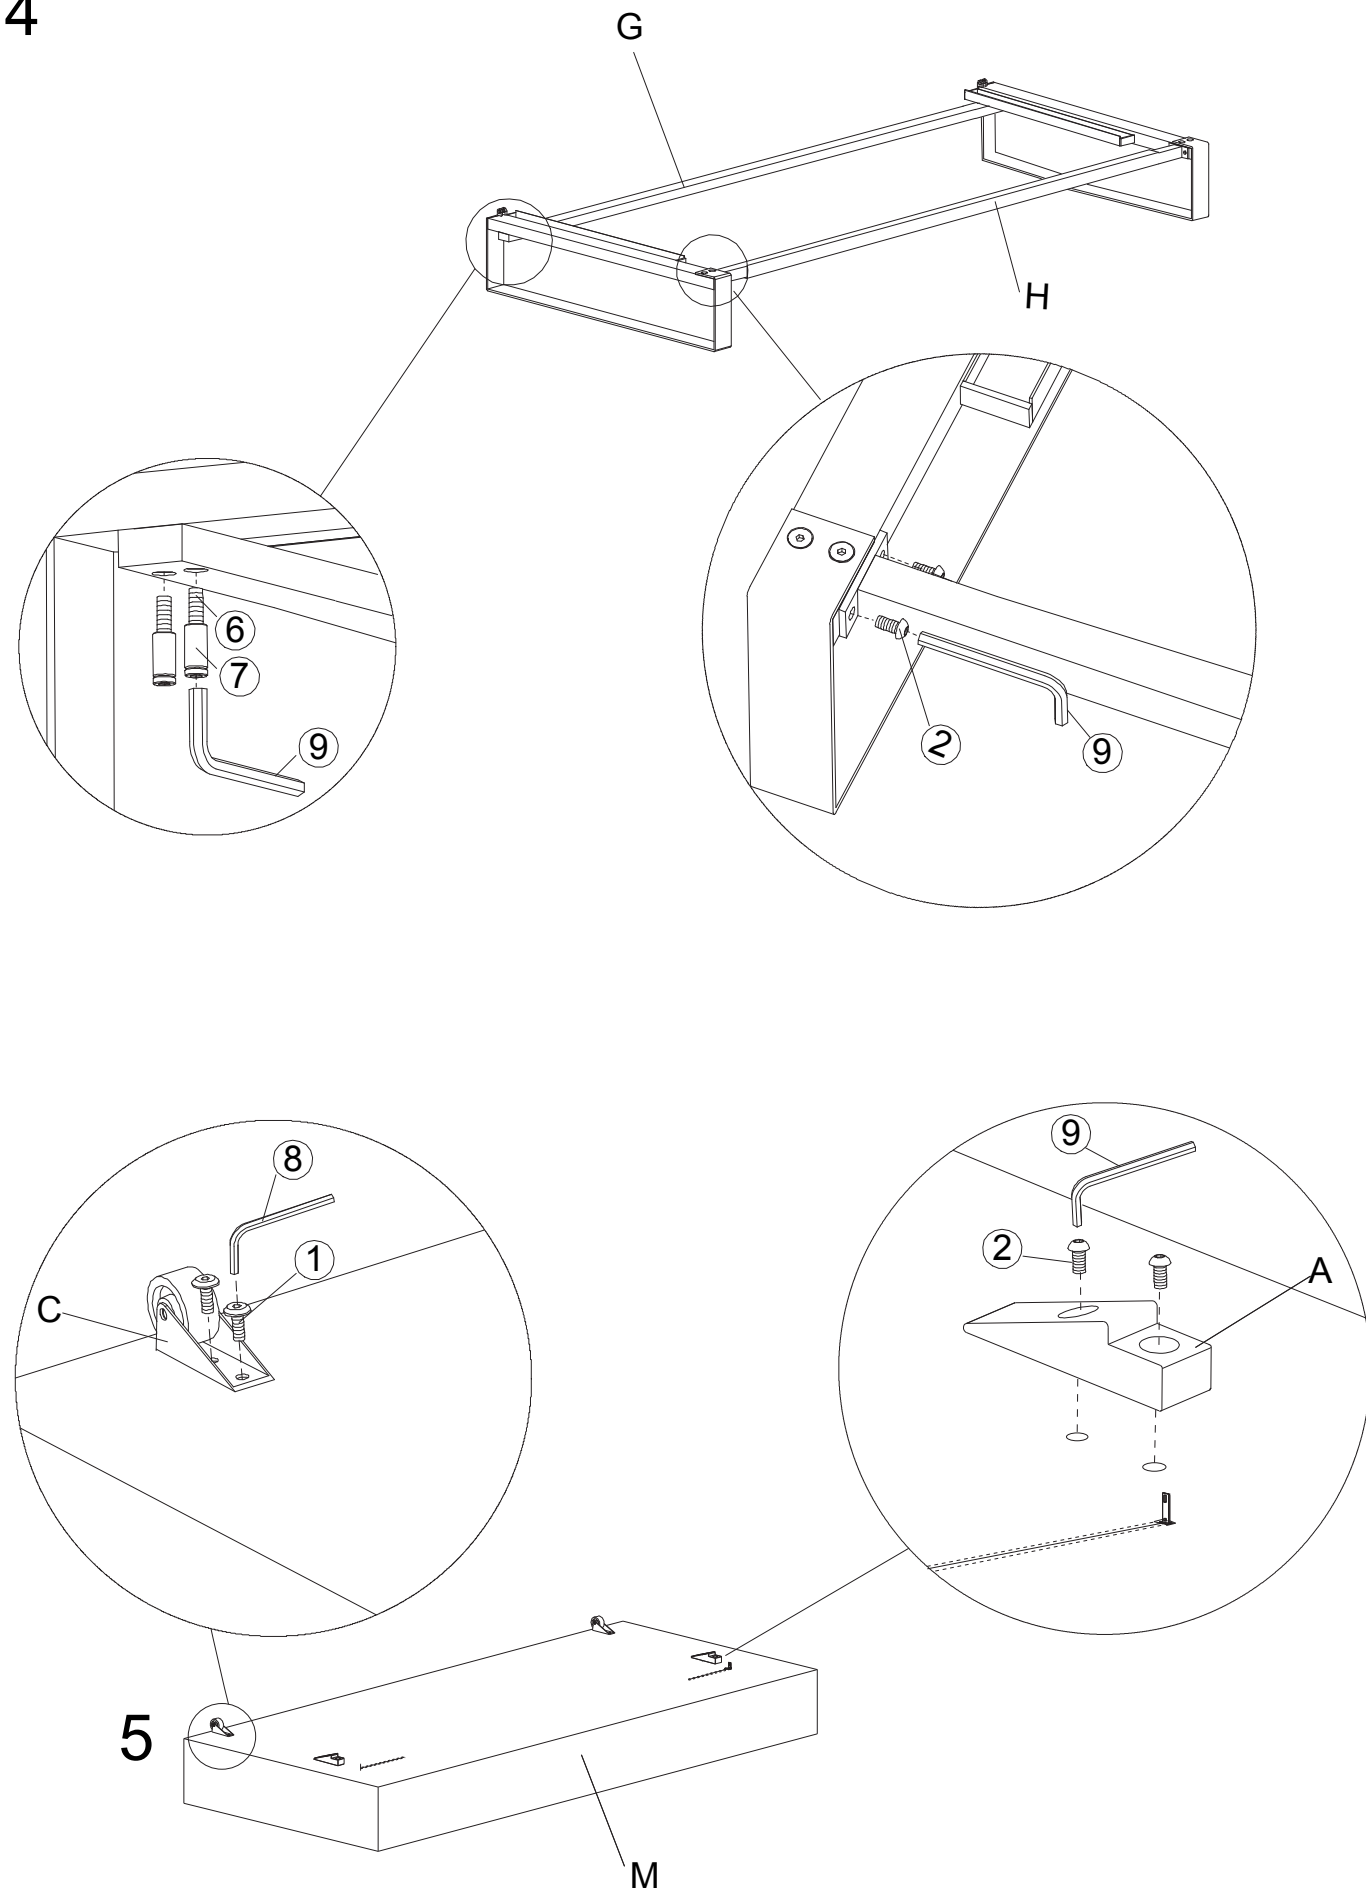

# 069328 SUPREME EXCESS LOUNGER

- ① x 4
- ② x 8
- ③ x 2
- ④ x 2
- ⑤ x 8
- ⑥ x 4
- ⑦ x 4
- ⑧ x 1
- ⑨ x 1
- ⑩ x 1
- ⑪ x 1

Betræk til puderne vil du finde, når du åbner lynlåsen under sædet.  
 The cover for the cushions you will find, when you open the zipper under the seat.  
 Den Kissenbezug finden Sie indem Sie den Reißverschluss unter dem Sitz öffnen.  
 Vous trouverez la housse pour les coussins en ouvrant la fermeture sous le siège.  
 De hoes voor de kussens vindt u onder het zitgedeelte na het openen van de rits.  
 靠枕外套放在坐垫里面，取出时请拉开坐垫底布拉链。  
 Чехлы для подушек Вы найдете под сиденьем дивана, расстегнув «молнию».

4

069328  
SUPREME EXCESS LOUNGER

6

7

069328

SUPREME EXCESS LOUNGER

1

SIDDE-SITZEN-SIT-ASSISE