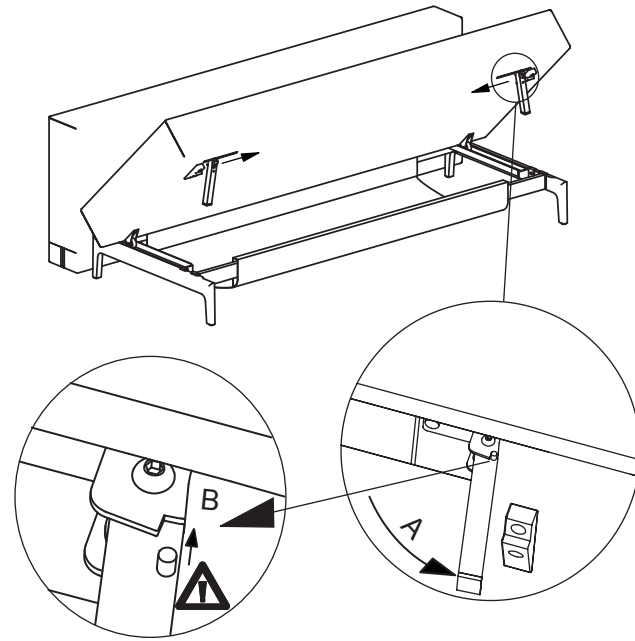

069573
TRYM

- ① x4
- ② x18
- ③ x2
- ④ x2
- ⑤ x4
- ⑥ x2
- ⑦ x2
- ⑧ x1
- ⑨ x1
- ⑩ x1

Betræk til puderne vil du finde, når du åbner lynlåsen under sædet.
 The cover for the cushions you will find, when you open the zipper under the seat.
 Den Kissenbezug finden Sie indem Sie den Reißverschluss unter dem Sitz öffnen.
 Vous trouverez la housse pour les coussins en ouvrant la fermeture sous le siège.
 De hoes voor de kussens vindt u onder het zitgedeelte na het openen van de rits.
 靠枕外套放在坐垫里面，取出时请拉开坐垫底布拉链。
 Чехлы для подушек Вы найдете под сиденьем дивана, расстегнув «молнию».

2.54 CM=1 US INCH

4

6

5

1

SIDDE-SITZEN-SIT-ASSISE

2

7