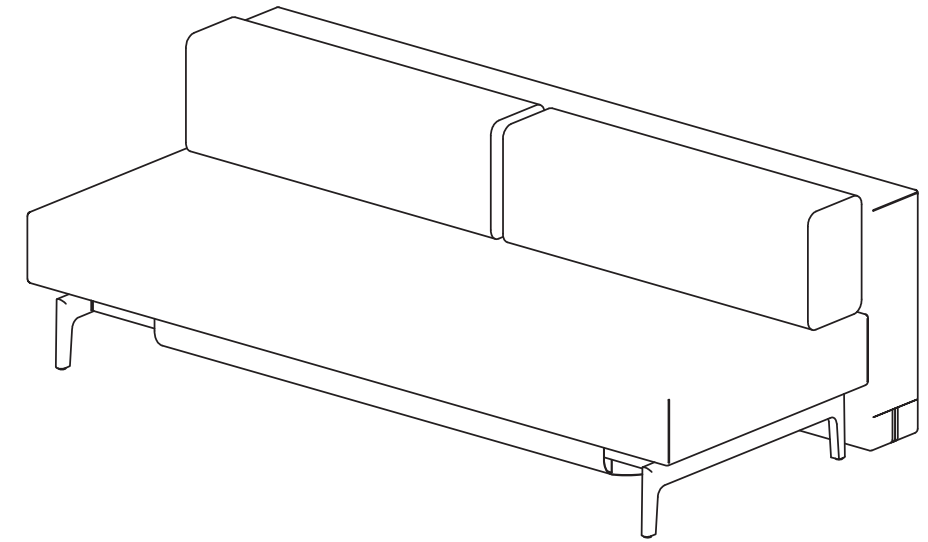

069573
TRYM

- ① x4
- ② x18
- ③ x2
- ④ x2
- ⑤ x4
- ⑥ x2
- ⑦ x2
- ⑧ x1
- ⑨ x1
- ⑩ x1

Betræk til puderne vil du finde, når du åbner lynlåsen under sædet.
 The cover for the cushions you will find, when you open the zipper under the seat.
 Den Kissenbezug finden Sie indem Sie den Reißverschluss unter dem Sitz öffnen.
 Vous trouverez la housse pour les coussins en ouvrant la fermeture sous le siège.
 De hoes voor de kussens vindt u onder het zitgedeelte na het openen van de rits.
 靠枕外套放在坐垫里面，取出时请拉开坐垫底布拉链。
 Чехлы для подушек Вы найдете под сиденьем дивана, расстегнув «молнию».

2.54 CM=1 US INCH

4

6

5

1

SIDDE-SITZEN-SIT-ASSISE

2

7