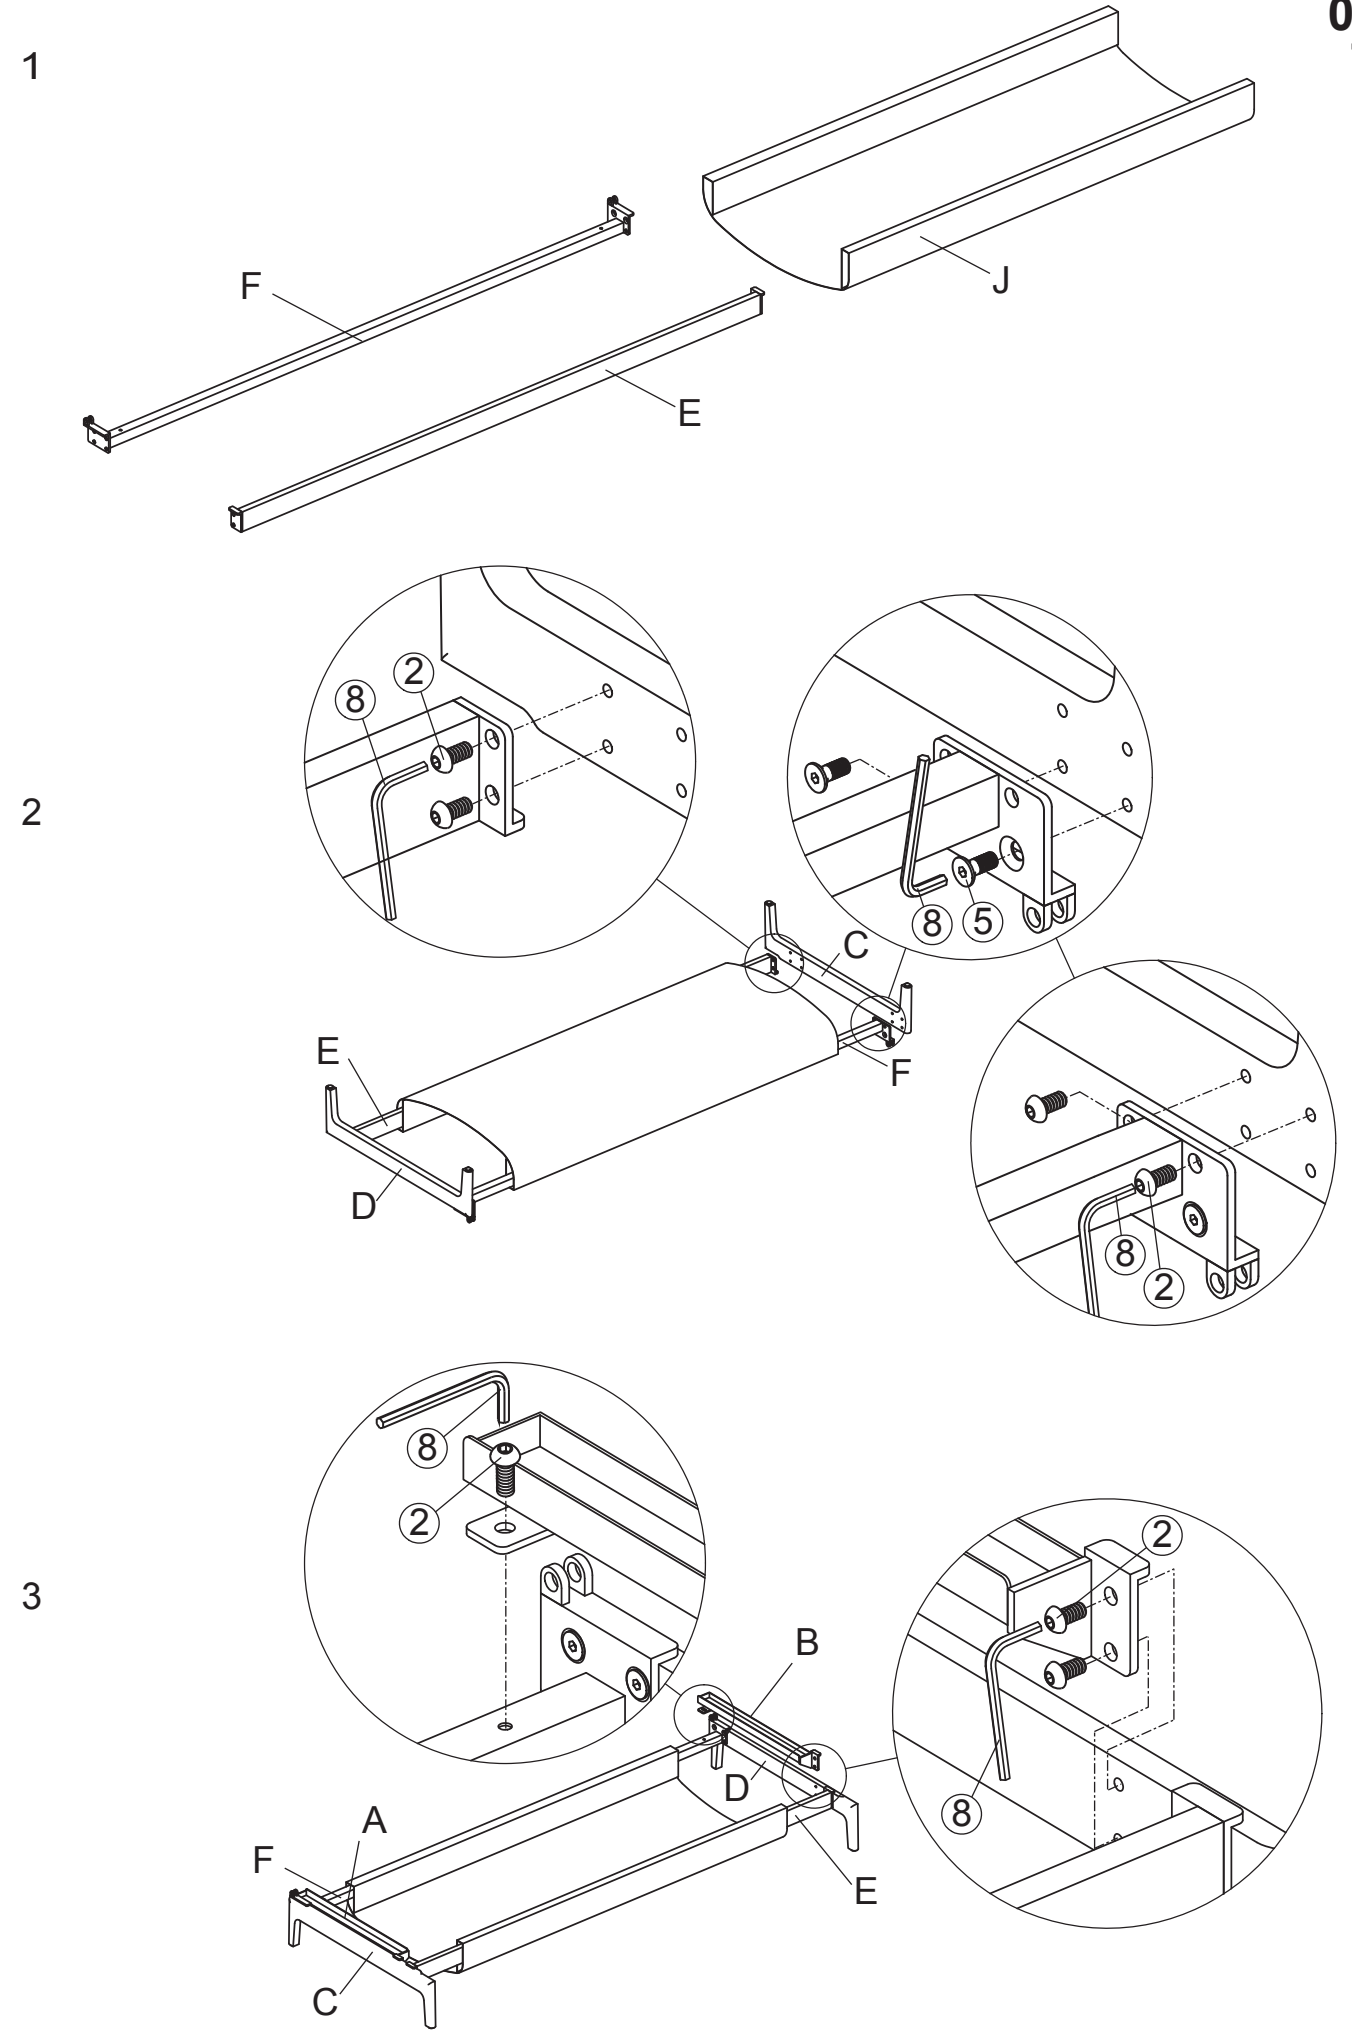

069573
TRYM

- ① x4
- ② x18
- ③ x2
- ④ x2
- ⑤ x4
- ⑥ x2
- ⑦ x2
- ⑧ x1
- ⑨ x1
- ⑩ x1

Betræk til puderne vil du finde, når du åbner lynlåsen under sædet.
 The cover for the cushions you will find, when you open the zipper under the seat.
 Den Kissenbezug finden Sie indem Sie den Reißverschluss unter dem Sitz öffnen.
 Vous trouverez la housse pour les coussins en ouvrant la fermeture sous le siège.
 De hoes voor de kussens vindt u onder het zitgedeelte na het openen van de rits.
 靠枕外套放在坐垫里面，取出时请拉开坐垫底布拉链。
 Чехлы для подушек Вы найдете под сиденьем дивана, расстегнув «молнию».

2.54 CM=1 US INCH

4

6

5

1

SIDDE-SITZEN-SIT-ASSISE

2

7