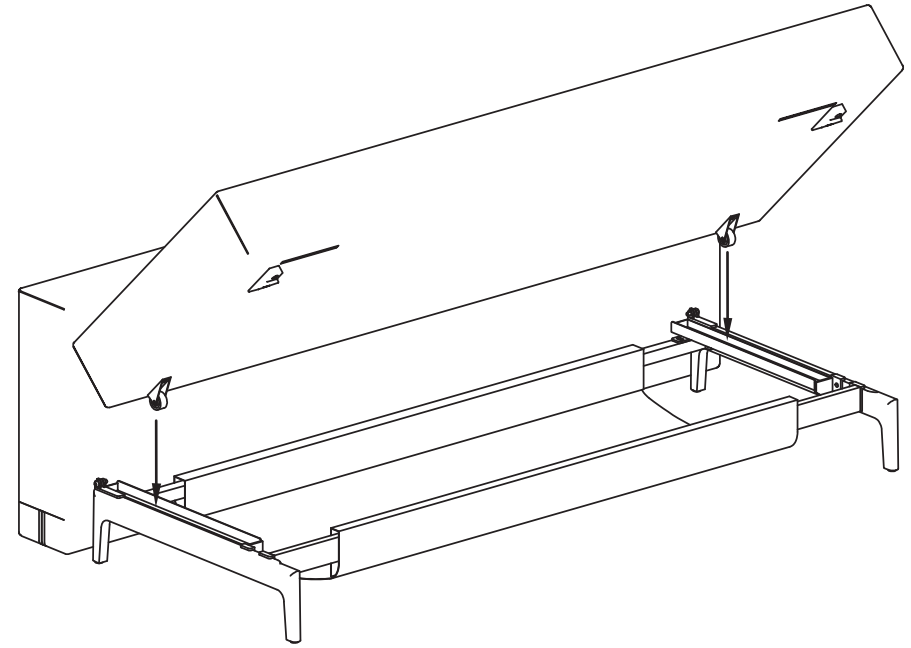

069573
TRYM

- ① x4
- ② x18
- ③ x2
- ④ x2
- ⑤ x4
- ⑥ x2
- ⑦ x2
- ⑧ x1
- ⑨ x1
- ⑩ x1

Betræk til puderne vil du finde, når du åbner lynlåsen under sædet.
 The cover for the cushions you will find, when you open the zipper under the seat.
 Den Kissenbezug finden Sie indem Sie den Reißverschluss unter dem Sitz öffnen.
 Vous trouverez la housse pour les coussins en ouvrant la fermeture sous le siège.
 De hoes voor de kussens vindt u onder het zitgedeelte na het openen van de rits.
 靠枕外套放在坐垫里面，取出时请拉开坐垫底布拉链。
 Чехлы для подушек Вы найдете под сиденьем дивана, расстегнув «молнию».

2.54 CM=1 US INCH

4

6

5

1

SIDDE-SITZEN-SIT-ASSISE

2

7