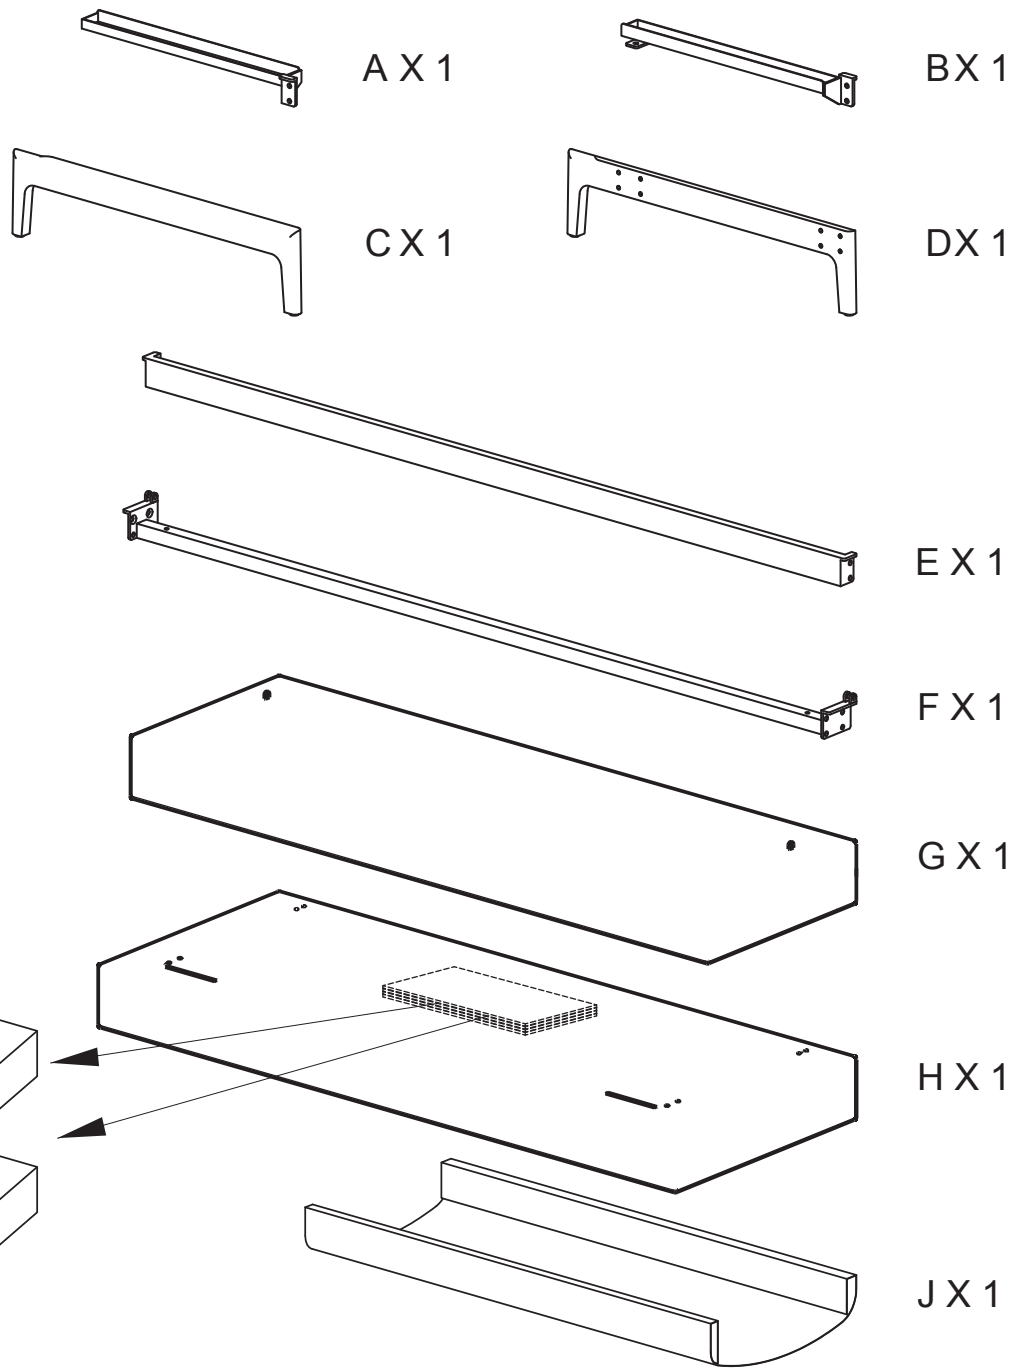

069573
TRYM

- ① x4
- ② x18
- ③ x2
- ④ x2
- ⑤ x4
- ⑥ x2
- ⑦ x2
- ⑧ x1
- ⑨ x1
- ⑩ x1

Betræk til puderne vil du finde, når du åbner lynlåsen under sædet.
 The cover for the cushions you will find, when you open the zipper under the seat.
 Den Kissenbezug finden Sie indem Sie den Reißverschluss unter dem Sitz öffnen.
 Vous trouverez la housse pour les coussins en ouvrant la fermeture sous le siège.
 De hoes voor de kussens vindt u onder het zitgedeelte na het openen van de rits.
 靠枕外套放在坐垫里面，取出时请拉开坐垫底布拉链。
 Чехлы для подушек Вы найдете под сиденьем дивана, расстегнув «молнию».

2.54 CM=1 US INCH

4

6

5

1

SIDDE-SITZEN-SIT-ASSISE

2

7