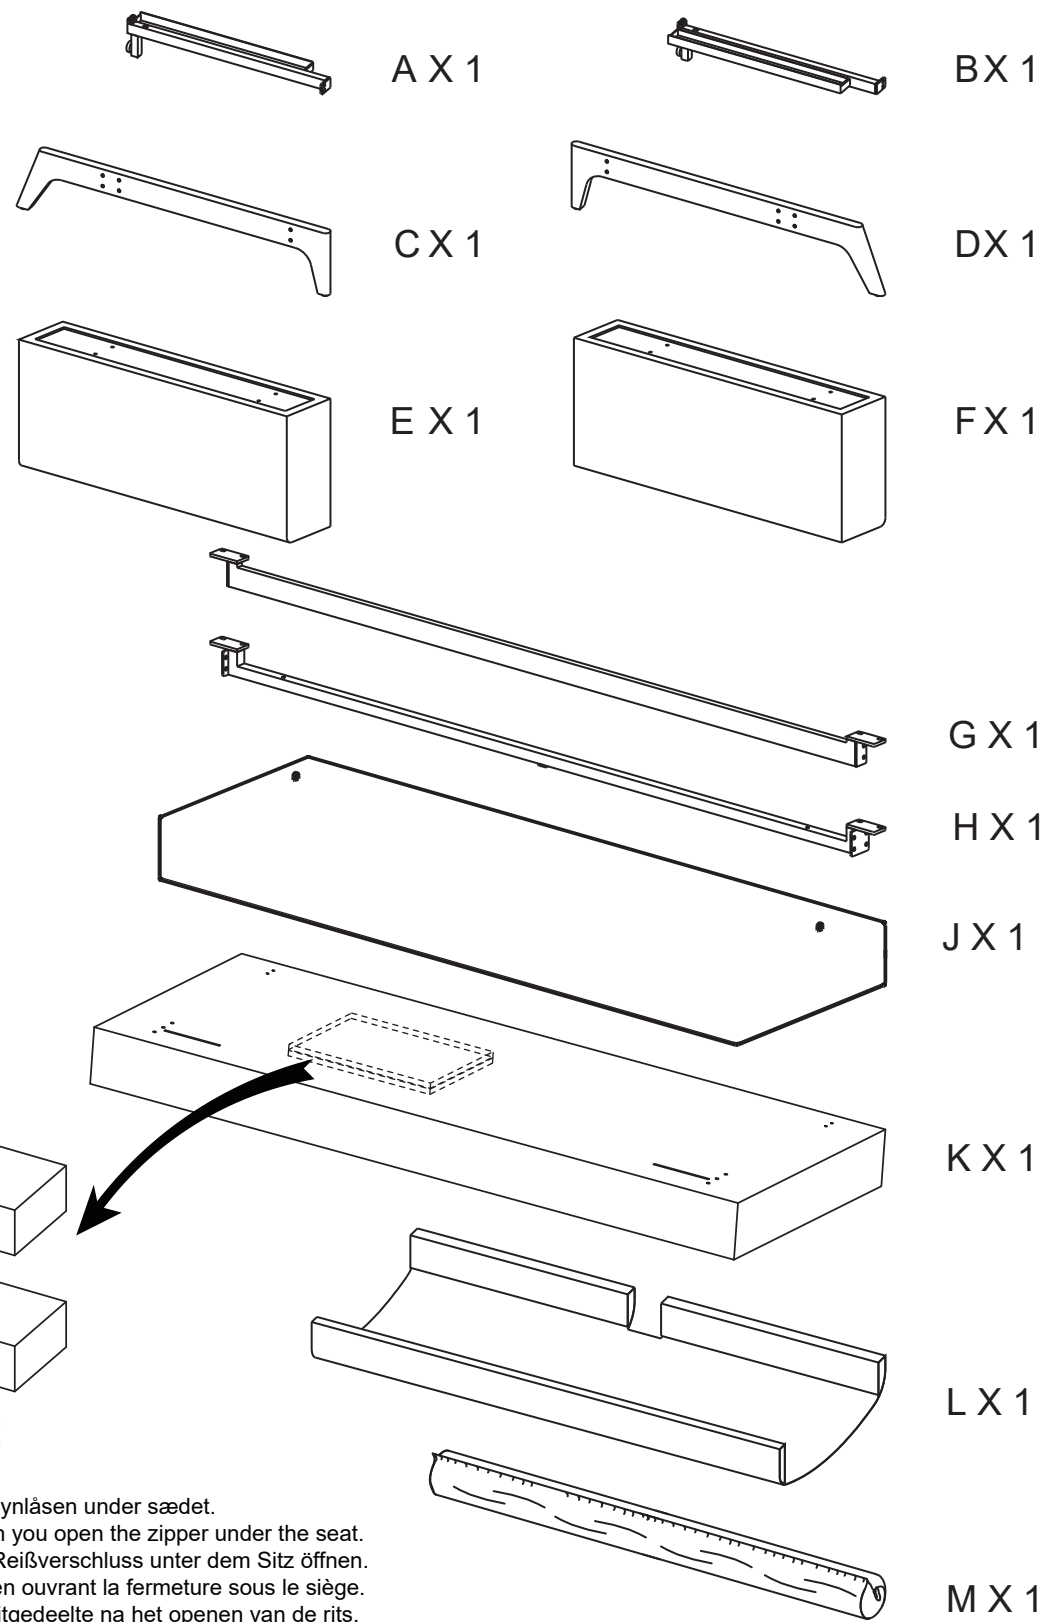

- ① x4
- ② x20
- ③ x8
- ④ x2
- ⑤ x2
- ⑥ x2
- ⑦ x2
- ⑧ x2
- ⑨ x1
- ⑩ x1
- ⑪ x1
- ⑫ x1
- ⑬ x2

Betræk til puderne vil du finde, når du åbner lynlåsen under sædet.
 The cover for the cushions you will find, when you open the zipper under the seat.
 Den Kissenbezug finden Sie indem Sie den Reißverschluss unter dem Sitz öffnen.
 Vous trouverez la housse pour les coussins en ouvrant la fermeture sous le siège.
 De hoes voor de kussens vindt u onder het zitgedeelte na het openen van de rits.
 靠枕外套放在坐垫里面，取出时请拉开坐垫底布拉链。
 Чехлы для подушек Вы найдете под сиденьем дивана, расстегнув «молнию».

2.54 CM=1 US INCH

069572
IDUN

3

③ x8

⑨ x1

069572
IDUN

5

① x4

② x4

⑦ x2

⑧ x2

4

② x4

⑤ x2

⑥ x2

6

⑬ x2

④ x2

7

069572
IDUN

1

SIDDE-SITZEN-SIT-ASSISE

2

3