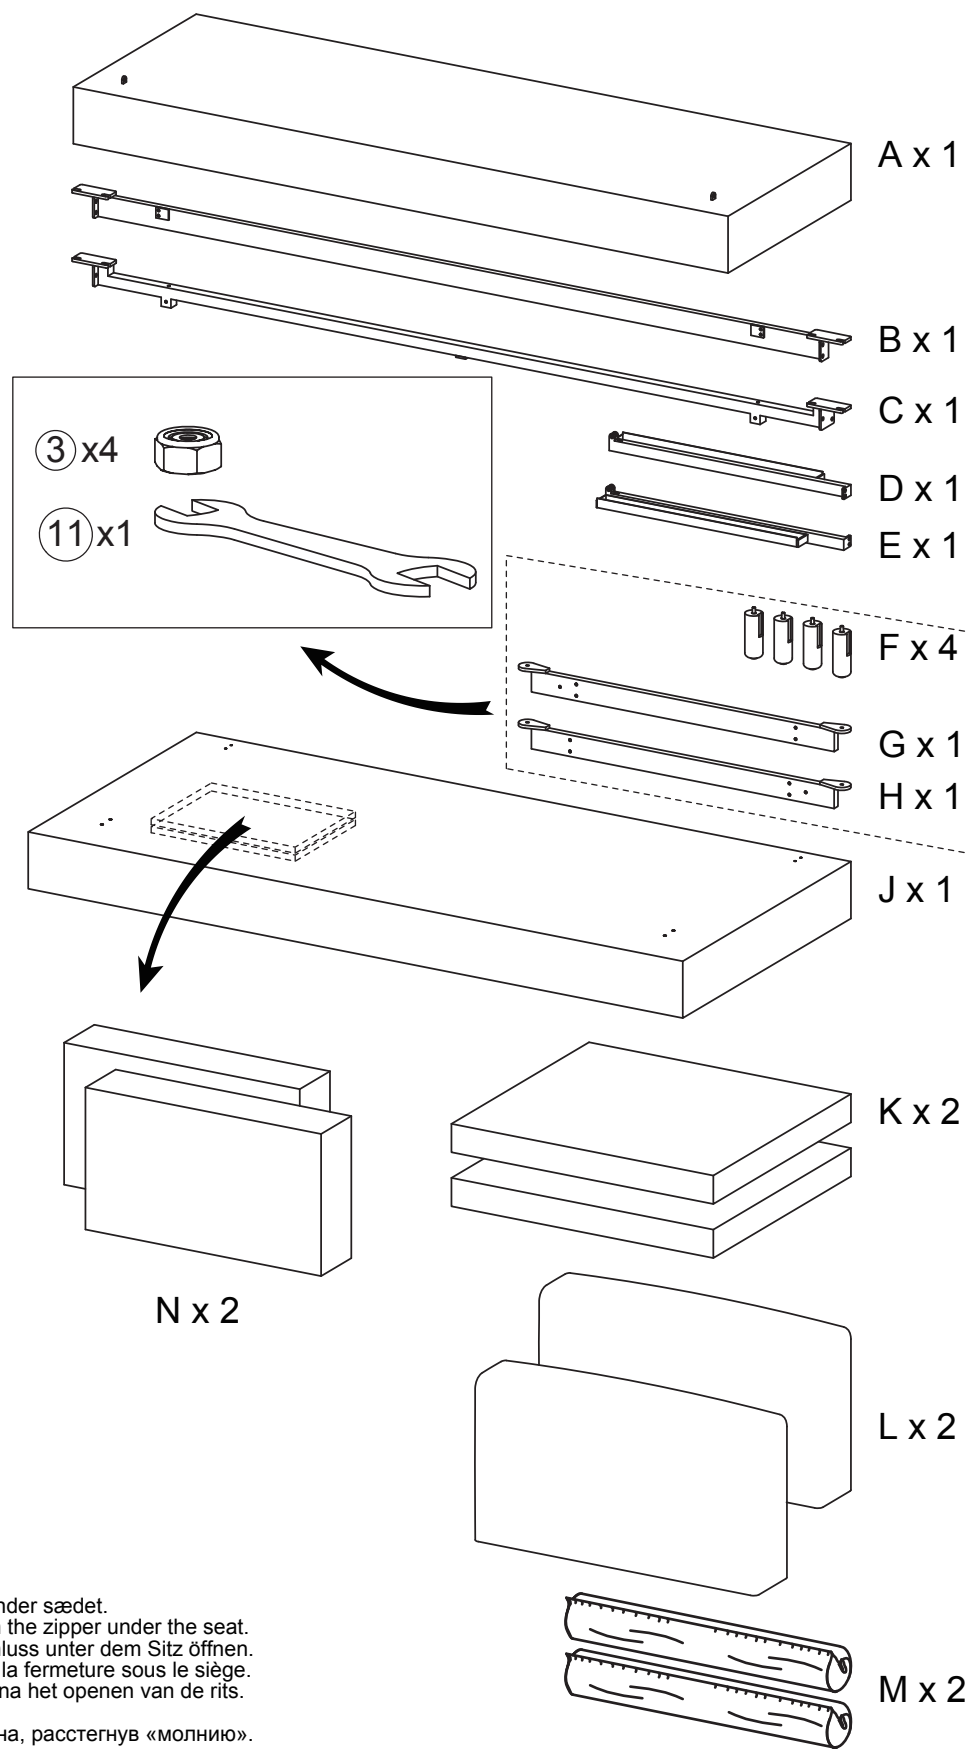

069703  
MAGNI

- ① x26
- ② x2
- ③ x2
- ④ x2
- ⑤ x2
- ⑥ x4
- ⑦ x2
- ⑧ x1
- ⑨ x2
- ⑩ x2
- ⑪ x1
- ⑫ x1
- ⑬ x1

1

③ x4

2

① x10

3

⑦ x2 ⑧ x1

Betræk til puderne vil du finde, når du åbner lynlåsen under sædet.  
The cover for the cushions you will find, when you open the zipper under the seat.  
Den Kissenbezug finden Sie indem Sie den Reißverschluss unter dem Sitz öffnen.  
Vous trouverez la housse pour les coussins en ouvrant la fermeture sous le siège.  
De hoes voor de kussens vindt u onder het zitgedeelte na het openen van de rits.  
靠枕外套放在坐垫里面, 取出时请拉开坐垫底布拉链。  
Чехлы для подушек Вы найдете под сиденьем дивана, расстегнув «молнию».

2.54 CM = 1 US INCH

4

① x4 ④ x2 ⑤ x2

069703  
MAGNI

7

② x2 ③ x2

5

① x8